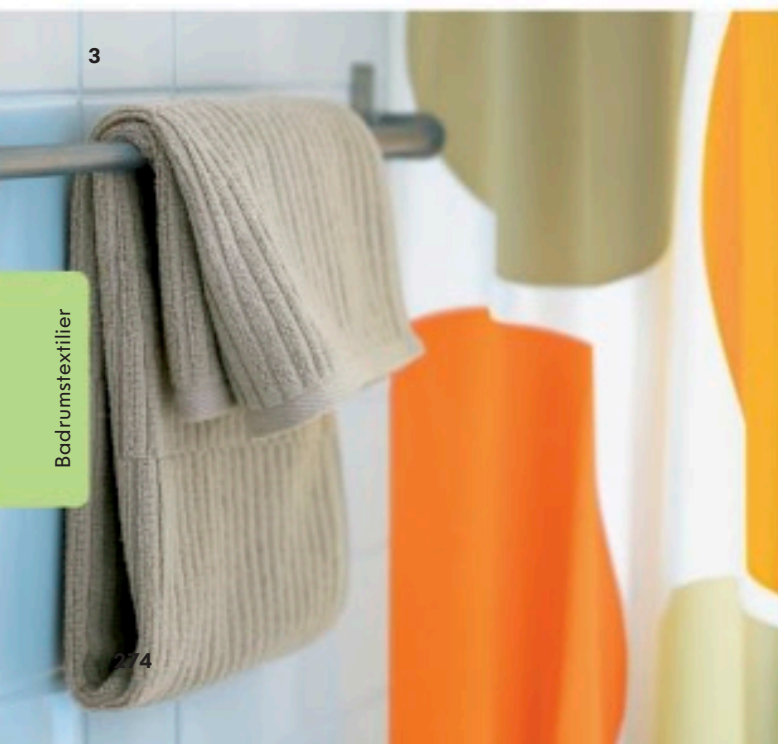

3

Badrumstextilier